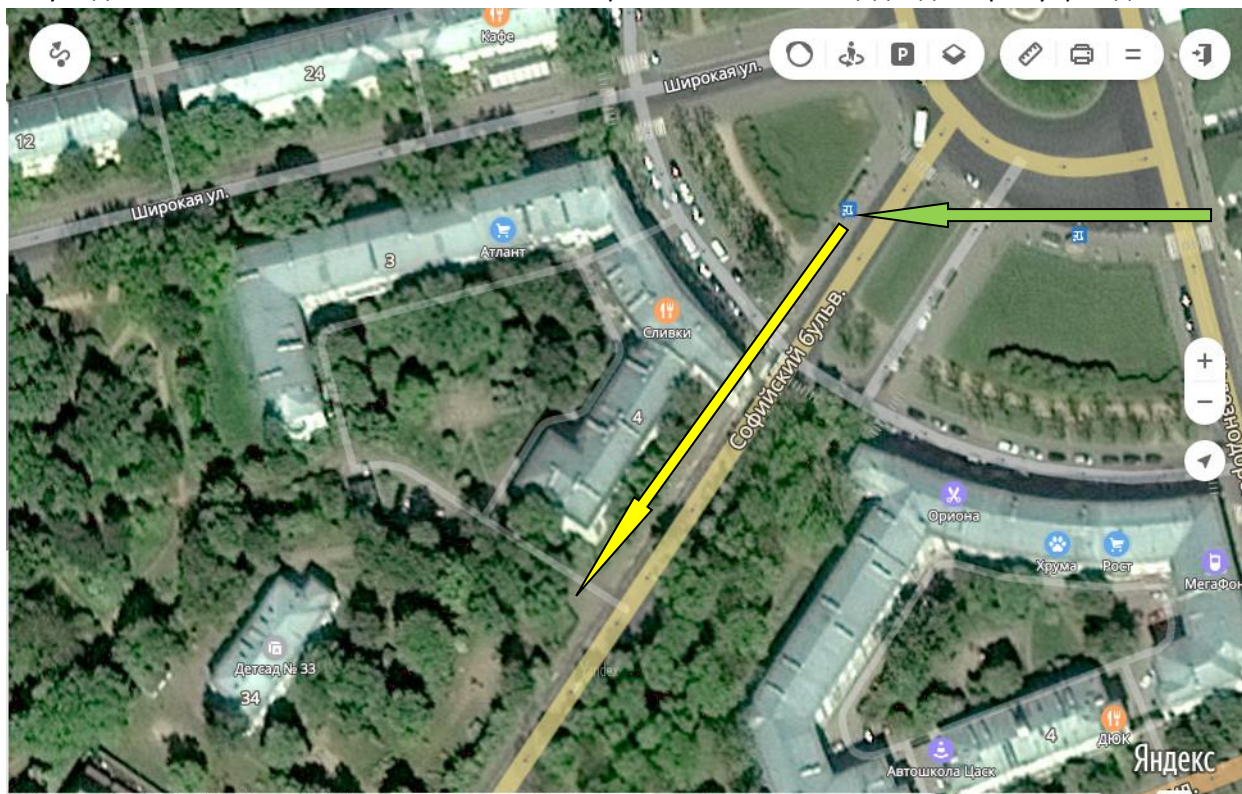

1. путь движения от ближайшей остановки на Привокзальной площади до ворот учреждения

остановка общественного транспорта

Ворота учреждения

Транспорт от ближайшего метро

от м. Купчино - маршрутки К-347, К-545А, К-286 до остановки «Вокзал Пушкин» (←→)

от м. Московская – автобус 187 до остановки «Вокзал Пушкин» (далее путь, как от ж/д ст. Царское село)

от ж/д станции Купчино на электричке до станции Царское село (по расписанию) (←→)